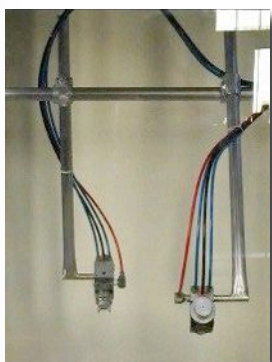

métallerie du sud lorrain

PEINTURE AU DÉFILÉ

tunnel de peinture au défilé pour éléments plats

La MP03 est une machine de pulvérisation par pistoletage. Elle est destinée à l'application d'égalisateur de teinte, de lasure, de primaire, de laque sur des éléments plats en bois tels que bardage, clins, ...

Différentes technologies de pistoletage peuvent être envisagées en fonction de vos besoins:

- pneumatique
- HVLP
- haute pression

La panoplie en façade permet un réglage ergonomique des pistolets (pression d'atomisation, forme du jet, test de pulvérisation).

Vitesse d'avance contrôlée finement par variateur de vitesse

Caisson d'aspiration à double filtration.

La machine est pourvue de bacs de récupération des oversprays amovibles permettant un nettoyage facile et un changement de teinte rapide.